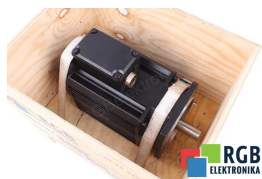

Naprawa 6SM71-K3000G KOLLMORGEN SEIDEL

Naprawiamy każde urządzenie KOLLMORGEN SEIDEL. Jeśli nie znajdujesz urządzenia, które Cię interesuje, skontaktuj się z nami. **Bezpłatnie** odbieramy urządzenia za pośrednictwem kuriera lub osobiście, dzięki temu jesteśmy w stanie zrealizować naprawę nawet w kilka godzin. Zdiagnozujemy twój sprzęt **za darmo**, a jeśli nie zdecydujesz się na naprawę u nas, nie poniesiesz żadnych kosztów. Oferujemy **24 miesiące gwarancji** na całą zrealizowaną naprawę. Jesteśmy do dyspozycji całą dobę, także w weekendy i święta. Zadzwoń do nas na **numer dostępny 24/7: +48 71 750 09 77** i uzyskaj natychmiastową pomoc.

DANE TECHNICZNE

PRODUCENT	KOLLMORGEN SEIDEL
MODEL	6SM71-K3000G
WAGA	22.0 kg

NAPISZ DO NAS
info24@rgbrepairs.pl

WSPARCIE DOSTĘPNE 24/7
[+48 717 500 977](tel:+48717500977)

STANOWISKO TESTOWE

Posiadamy opracowane przez nas stanowiska testowe, dzięki którym sprawdzamy czy urządzenie jest sprawne. Dzięki nim masz pewność, że KOLLMORGEN SEIDEL 6SM71-K3000G został naprawiony.